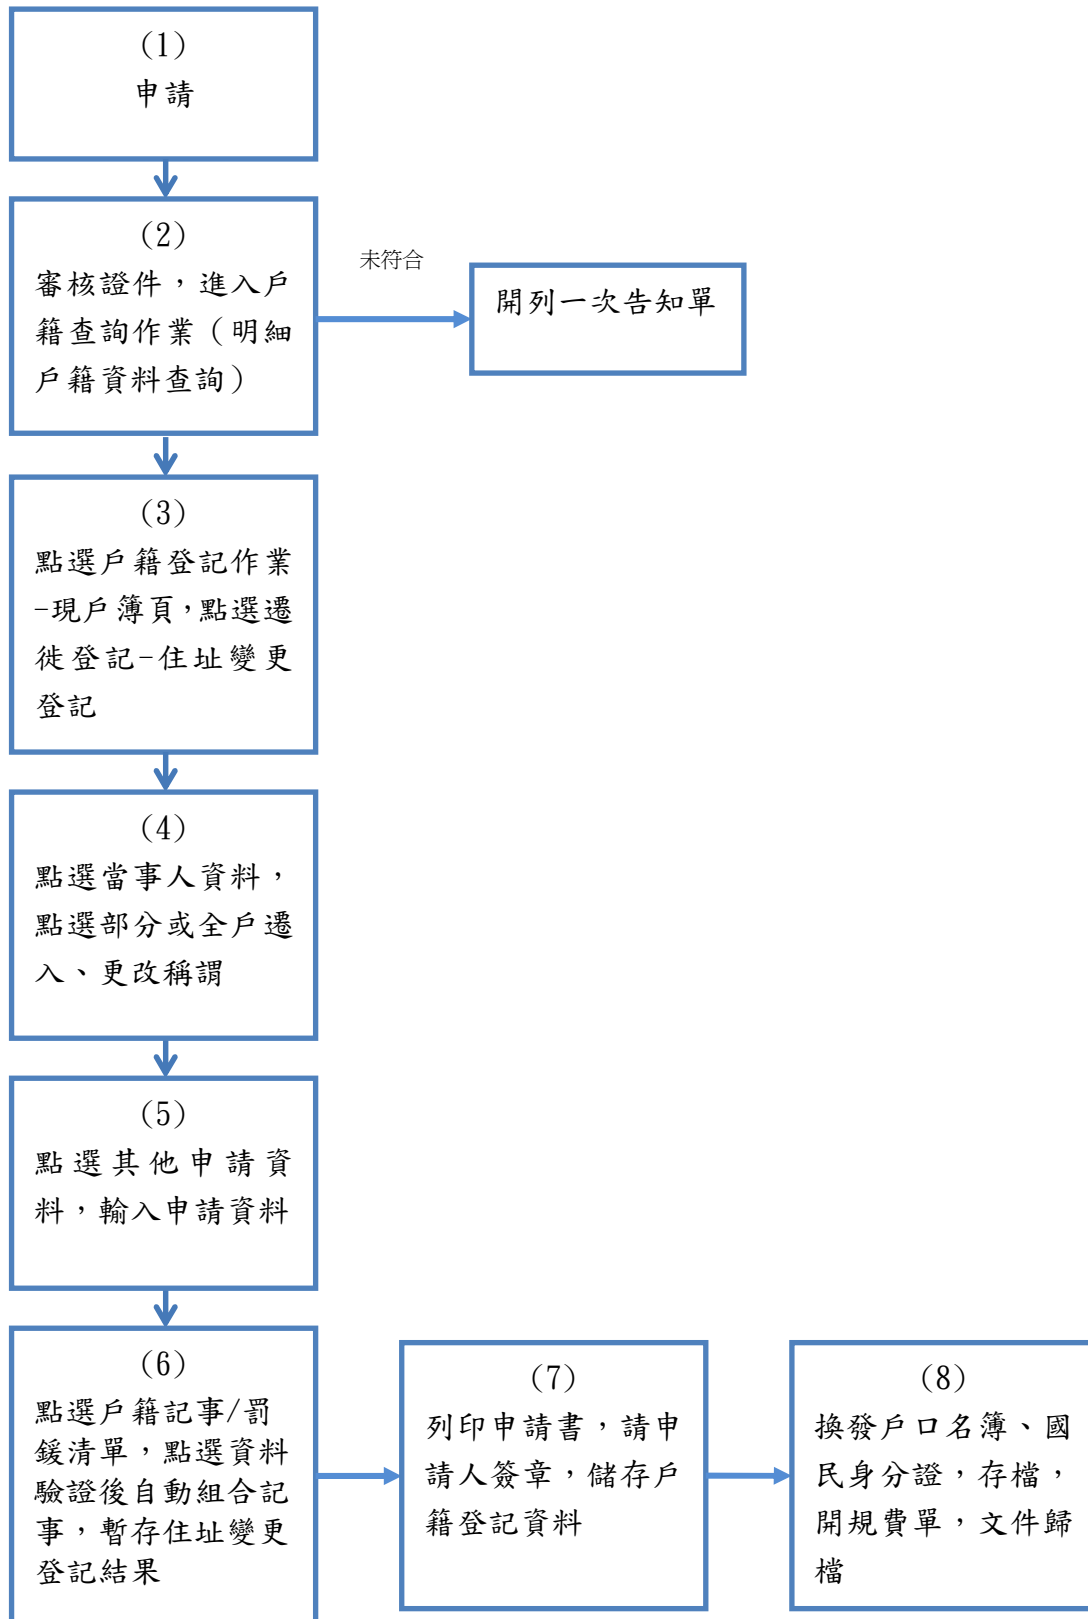

住址變更登記

更新日期：103/12/5

分（合）戶登記

更新日期：103/12/5